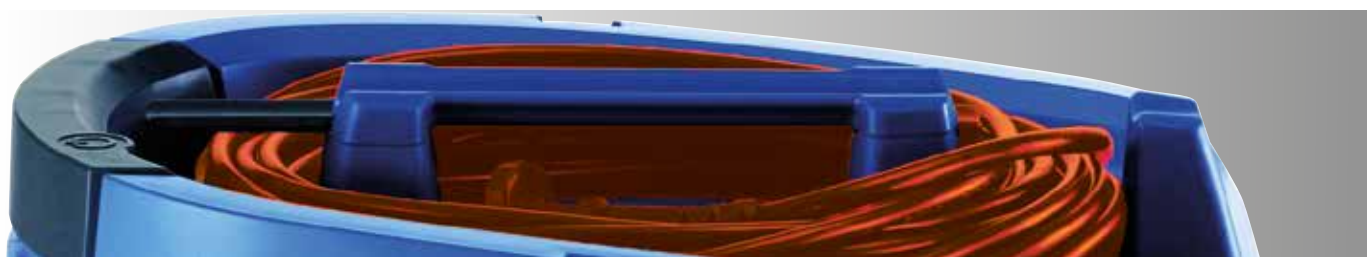

DATENBLATT.
STAUBSAUGER.
ST 11

FAHRSICHER. FLÜSTERLEISE. UND EFFIZIENT. DAS ALLROUNDTALENT.

ST11

- Das Allroundtalent mit umfangreichem Zubehör und großem 11 Liter Vliesbeutel für den professionellen Einsatz auf allen textilen Flächen.
- Stabil und wendig: Das innovative Design mit tiefem Schwerpunkt und die gummierten Laufrollen hinten sorgen für sicheren Stand und spurtreuen Nachlauf.
- Stichwort customized: das richtige Zubehör für verschiedene Anwendungen.
- Flüsterleise mit nur 56 dB (A), ideal für den Einsatz in sensiblen Bereichen.
- Für angenehmes und auf den Belag abgestimmtes Arbeiten lässt sich die Luftzufuhr stufenlos regulieren – am Kessel und am Handrohr.
- Leicht transportiert und gut aufgeräumt: Der Sauger hat einen ergonomischen Handgriff, das steckbare 10 Meter Netzkabel in Signalfarbe findet Platz im Kabelfach oder am Kabelhaken – schnell gesichert per Schieberarretierung.
- Zwei integrierte Parkpositionen rechts oder links nehmen die Kombisaugdüse auf.
- Auch für Hartbodenbeläge geeignet.
- Exklusiv bei columbus: Staubbeutel aus Vlies der Filterklasse M mit Bioneem vorbehandelt für antiallergischen Einsatz.

Bioneem[®]

ZUBEHÖR SERIENMÄSSIG

Saugrohr (Stahl 2 x 0,5 m)

antistatisches, gebogenes Handrohr mit Luftregulierung

Saugschlauch 2 m

Netzkabel 10 m

Filterkorb (waschbar)

Kombidüse 270 mm

Fugendüse

Polsterdüse

ZUBEHÖR OPTIONAL

Staubbeutel Vlies (VPE 20 Stück)

Bodendüse mit Bürstenstreifen 300 mm

Turbosaugdüse (luftgetrieben)

Abluftfilter HEPA

ST 11